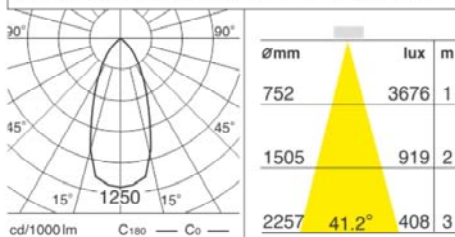

Fortimo LED DLM GEN4 3000 34W (3,000K)

Photometrie

LED Einbaustrahler AC 2000 - warmweiss

Bestellnummer **ADL 41490 WWS**

EAN 9009099014906

Produktinformation

Die OSRAM PrevaLED Cube AC Lichtmaschine betrieben mit Netzspannung 220 V, die die geltenden Normen für allgemeine Beleuchtungsanwendungen erfüllt und ist umweltfreundlich zugleich eine zuverlässige Lichtquelle.

Technische Daten

LED Leistung	28W
Spannung	AC 220~240 V
IP- Schutzklasse	IP 20
Gehäuse	Pulverbeschichtetes Alu- Gehäuse, anodisierte
Gehäuse Farbe	Silber
Anschlüsse	2 Polig, max. 1,0mm²
Umgebungstemperatur	-10°C ~ +45°C
Steuerung	
Netzteil	
Garantie	

Photometrische Daten

LED Typ	PL-CUBE-AC -2000
LED Anzahl	1 Stk.
Lichtstrom (Lm)	2000 Lm
Lichtausbeute	71Lm/W
Lichtfarbe	warmweiss
Farbtemperatur (°K)	3000°K
Ausstrahlungswinkel	110°
Farbwiedergabe index (CRI)	80

Montage

Abmessungen	Ø172*152mm
Gewicht	1,10kg.
Ausschnitt	Ø155mm