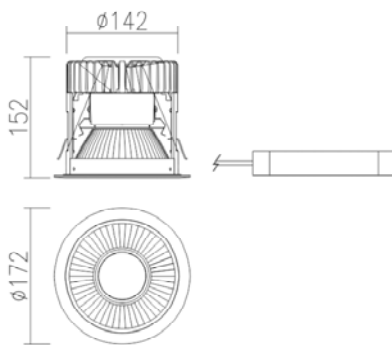

Technische Zeichnung